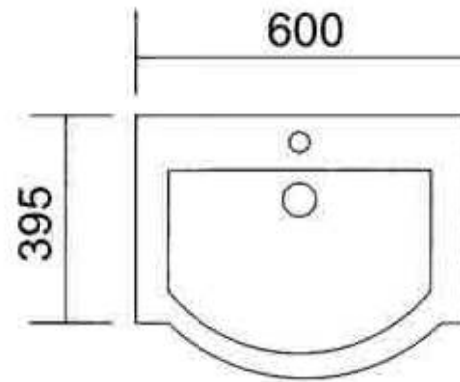

# Bristol 600mm

Vanity Unit

**600**